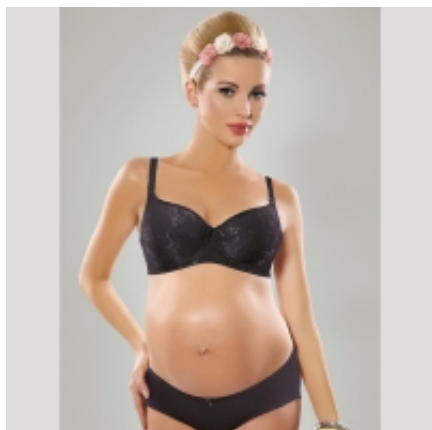

Link do produktu: <https://www.sklep-biustonosze.pl/biustonosz-mame-p-35910.html>

Biustonosz MAME

Cena	58,00 zł
Dostępność	Dostępny
Czas wysyłki	24 godziny
Numer katalogowy	T_71146
Kod producenta	123_71146
Producent	Mitex

Opis produktu

Elegancki biustonosz dla kobiet karmiących. Wykonany z delikatnej microfibry z udziałem bawełny o kwiatowym motywie. Przy dekolcie wykończony drobną falbanką, dodającą uroku. Miseczki podtrzymywane fiszbinami. Konstrukcja pozwala na odsłonięcie praktycznie całej piersi. Poczworna regulacja zapięcia z tyłu pozwala na idealne dopasowanie obwodu.

Skład: 86% poliamid, 14% elastan

Kolor - biały

Rozmiar - B-E, 75-90

Produkt posiada dodatkowe opcje:

Kolor: czarny , biały

Rozmiar: 75B , 75C , 75D , 75E , 75F , 80B , 80C , 80D , 80E , 80F , 85B , 85C , 85D , 85E , 85F , 90C , 90D