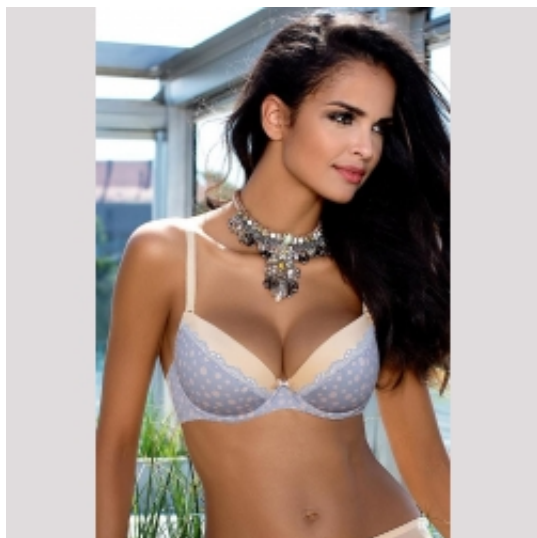

Link do produktu: <https://www.sklep-biustonosze.pl/mat-biustonosz-2242-11-light-blue-p-56314.html>

Mat biustonosz 2242/11 Light Blue

| | |
|------------------|----------------------|
| Cena | 74,00 zł |
| Dostępność | Dostępny |
| Numer katalogowy | MATBI224211 |
| Kod producenta | MATBI224211 |
| Kod EAN | 5901912761797 |
| Producent | Mat |

Opis produktu

Elegancki biustonosz usztywniany typu push-up. Górna część miseczki pokryta jest beżową dzianiną, dolna część miseczki i mostek pokryte są dzianiną w groszki. Między miseczkami subtelna kokardka. Biustonosz posiada pionowe fiszbiny boczne i wyjmowane wkładki powiększające a także regulowane, odpinane ramiączka.

Produkt posiada dodatkowe opcje:

Kolor: Błękitny

Rozmiar: 70B , 70E