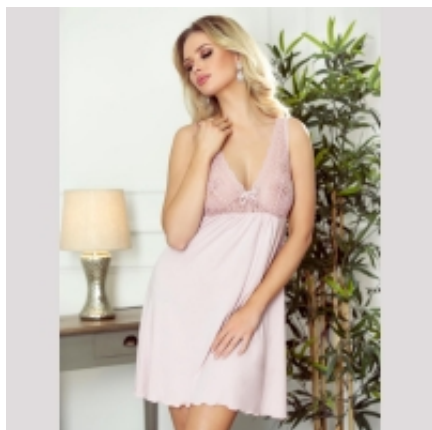

Link do produktu: <https://www.sklep-biustonosze.pl/koszula-ashley-p-46183.html>

Koszula ASHLEY

Cena	86,00 zł
Dostępność	Dostępny
Numer katalogowy	T_266689
Kod producenta	123_266689
Producent	Eldar

Opis produktu

Sbtełna koszulka nocna powstała z połączenia wiskozy, koronki i tiulu. Odcinana pod biustem, dół gładki. Fantazyjne wycięcie na plecach. Dostępna w 3 kolorach.

Skład: 80% wiskoza, 15% poliamid, 5% elastan

Produkt posiada dodatkowe opcje:

Kolor: jasny różowy

Rozmiar: M , S , XL