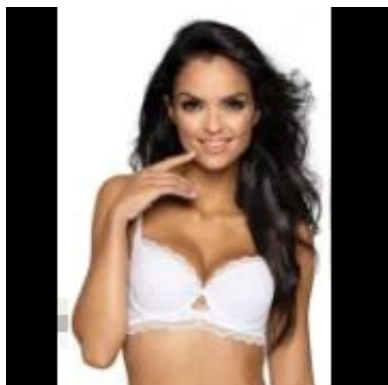

Link do produktu: <https://www.sklep-biustonosze.pl/biustonosz-heidi-0135-11-p-57689.html>

Biustonosz Heidi 0135/1

Cena	98,00 zł
Dostępność	Dostępny
Numer katalogowy	MATBI135/11
Kod producenta	MATBI135/11
Kod EAN	5902972007375
Producent	Mat

Opis produktu

Biustonosz push-up idealny do każdej stylizacji, super unosi piersi i je eksponuje. Górna linia w drobne kropeczki. Na łączeniu miseczek satynowa kokardka. Biustonosz posiada odpinane ramiączka oraz wymiowane wkładki.

Produkt posiada dodatkowe opcje:

Kolor: biały , czarny

Rozmiar: 70B , 70C , 70D , 70E , 70F , 75A , 75C , 75D , 80B , 80C , 80D , 80E , 85B , 85C